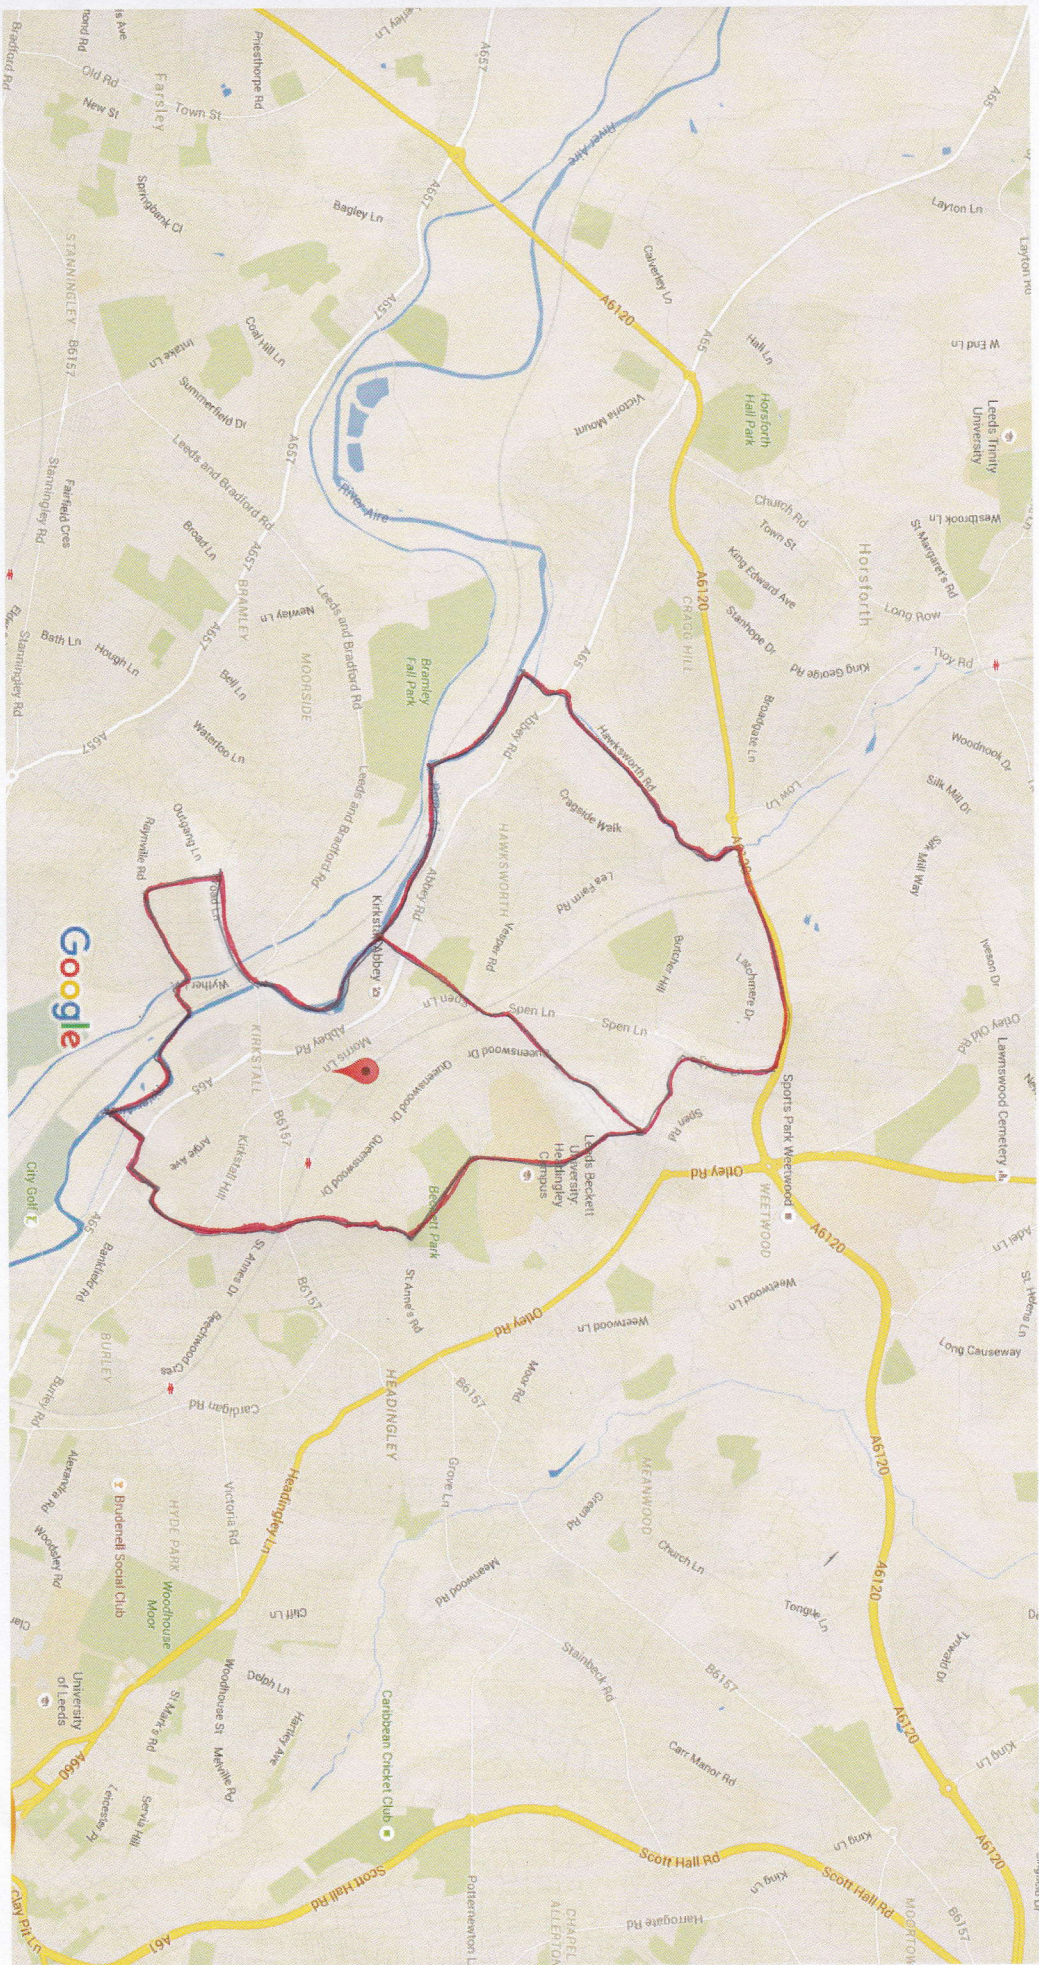

Google Maps · Leeds, West Yorkshire LS5 3JD

Map data ©2015 Google 500 m